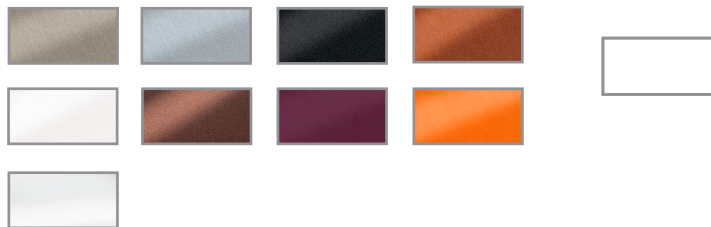

Petite Table Modulable – Small Modular Table

Design Benjamin Ferriol

Table modulable aluminium.
Fonction table basse ou table repas, grâce aux 2 plateaux mobiles.
Plateaux Corian® ou aluminium givré.

*A modular table with 2 mobile tops that can be raised for transforming this low table into a real dining table.
Table tops available in Corian® or glazed aluminium*

90 x 98 x 40

90 x 149 x 62

LAQUES LACQUERS

FINITION PLATEAUX TABLE TOPS

Cliquez pour activer la visualisation 3D
Click to active the 3D view